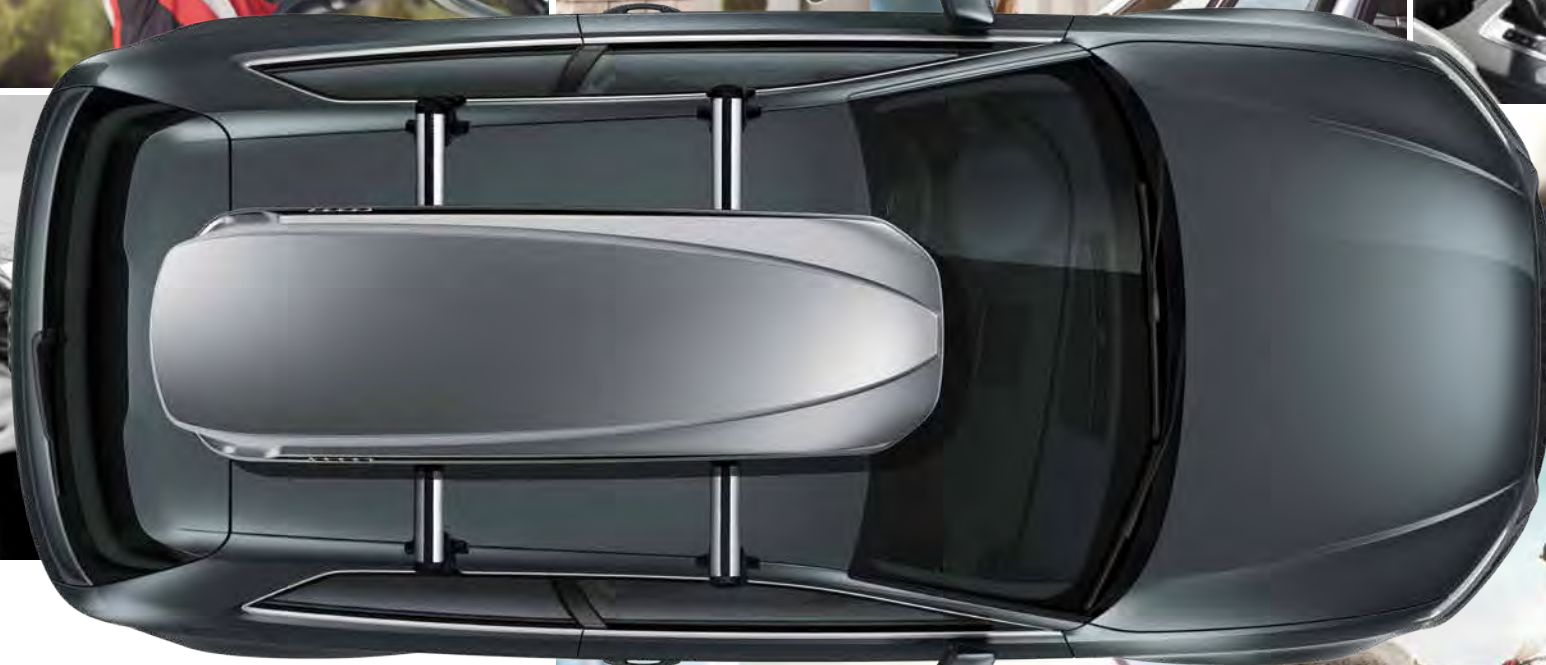

Parabéns por ter escolhido um veículo Audi! Essa decisão revela que você valoriza qualidade técnica, desempenho e eficiência – além, é claro, da sofisticação e da modernidade associadas à marca Audi.

Para celebrar essa conquista e deixá-la ainda mais exclusiva, oferecemos neste catálogo uma série de itens de customização. Com eles, você poderá aumentar o conforto e a funcionalidade de seu Audi A3, ou então dar um toque personalizado à sua aparência.

Seja bem-vindo ao mundo Audi e aproveite tudo que ele tem a lhe oferecer!