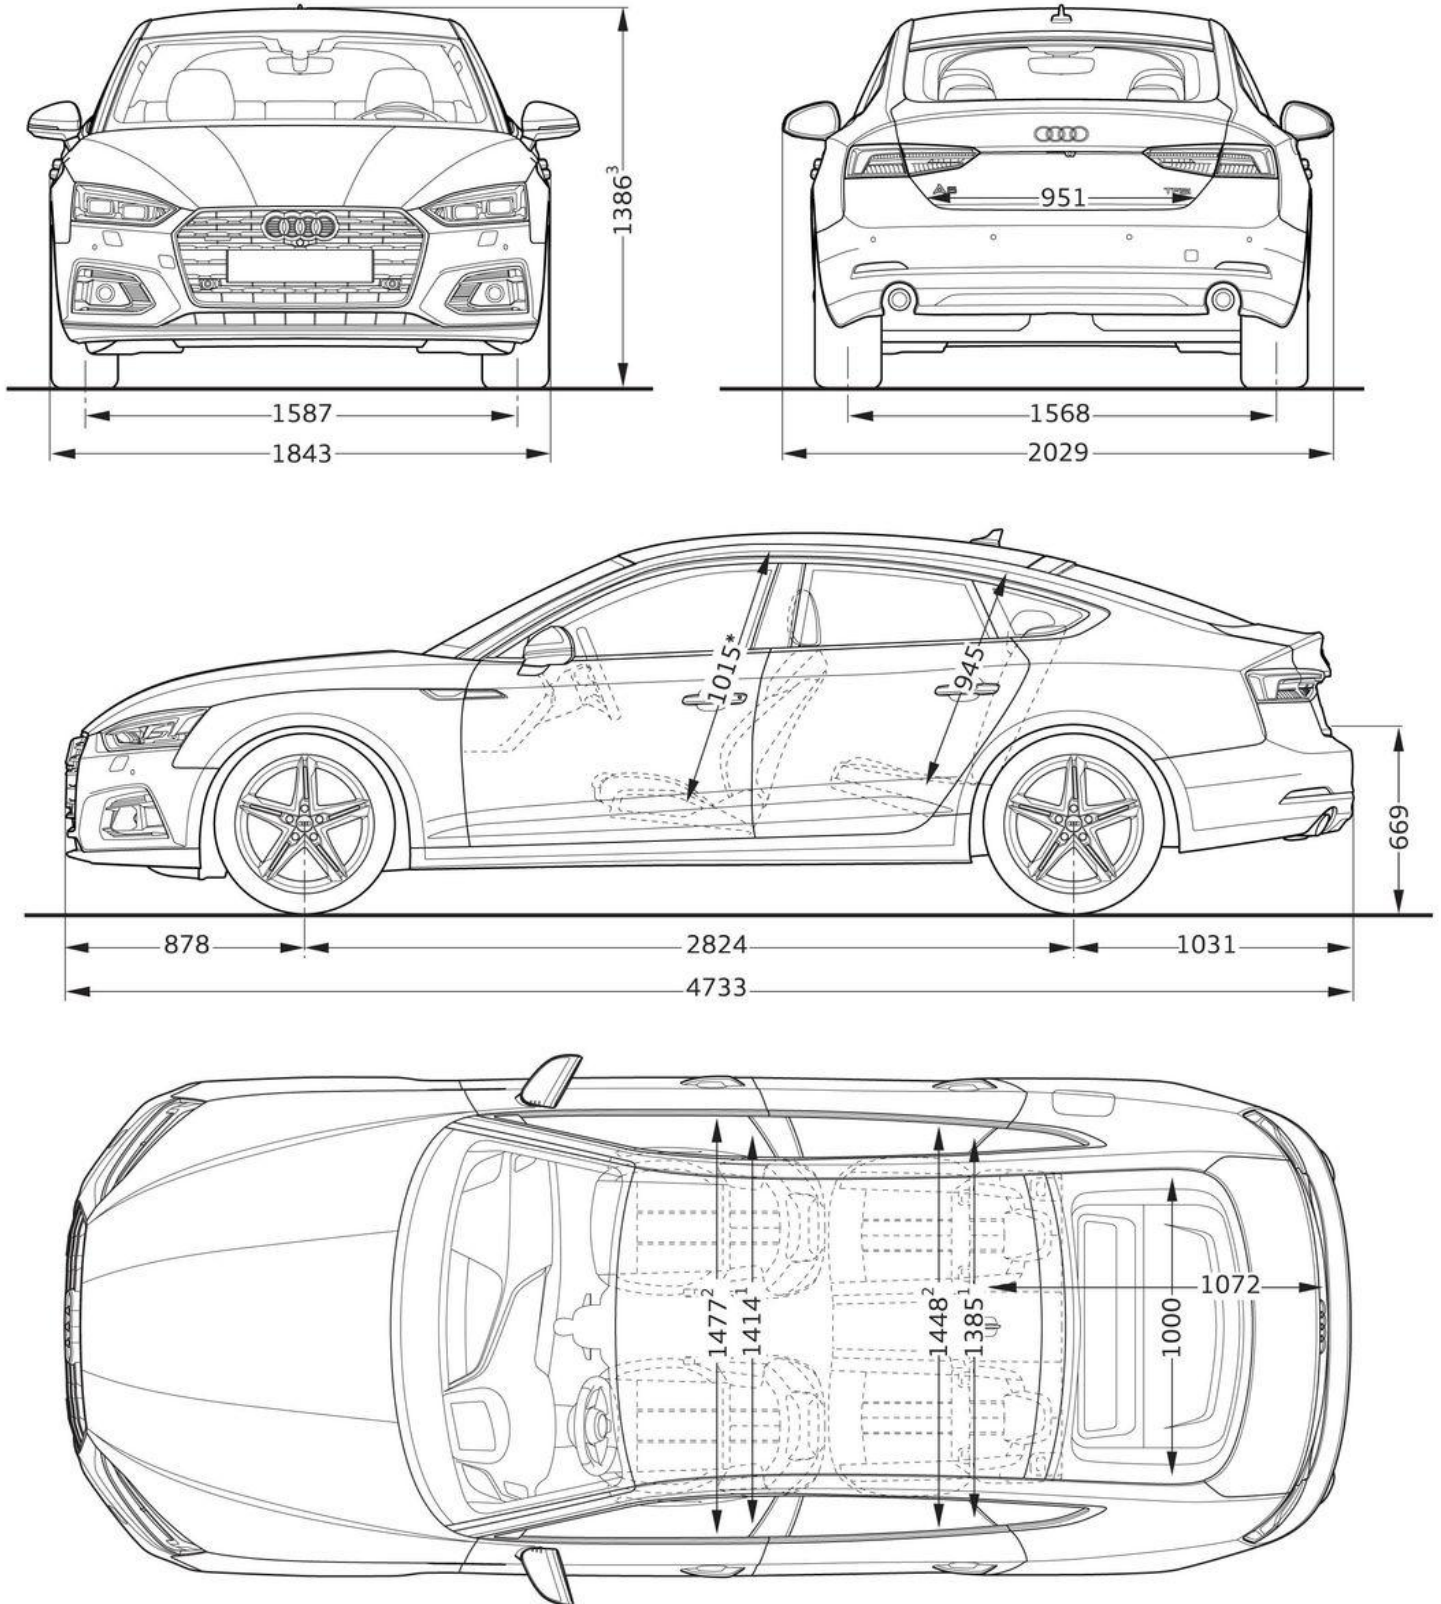

Audi A5 Sportback

Abmessungen
Dimensions

09/16

¹ Breite Schulterraum / Shoulder width

² Breite Ellbogenraum / Elbow width

³ Mit Dachantenne erhöht sich die Fahrzeughöhe um 12 mm /
With the roof aerial included the height of the vehicle increases by 12 mm

* maximaler Kopfraum / Maximum headroom

Angaben in Millimeter / Dimensions in millimeters

Angabe der Abmessungen bei Fahrzeugleergewicht / Dimensions of vehicle unloaded