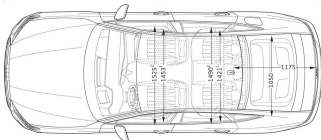

Audi A7 Sportback

Abmessungen

Dimensions

10/17

¹ Breite Schulterraum / Shoulder width

² Breite Ellbogenraum / Elbow width

³ maximaler Kopfraum / Maximum headroom

Angaben in Millimeter / Dimensions in millimeters

Angabe der Abmessungen bei Fahrzeugleergewicht / Dimensions of vehicle unloaded