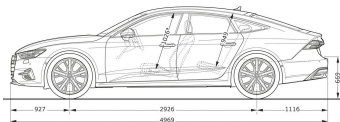

Audi A7 Sportback

Abmessungen

Dimensions

10/17

¹ Breite Schulterraum / Shoulder width

² Breite Ellbogenraum / Elbow width

³ maximaler Kopfraum / Maximum headroom

Angaben in Millimeter / Dimensions in millimeters

Angabe der Abmessungen bei Fahrzeugleergewicht / Dimensions of vehicle unloaded