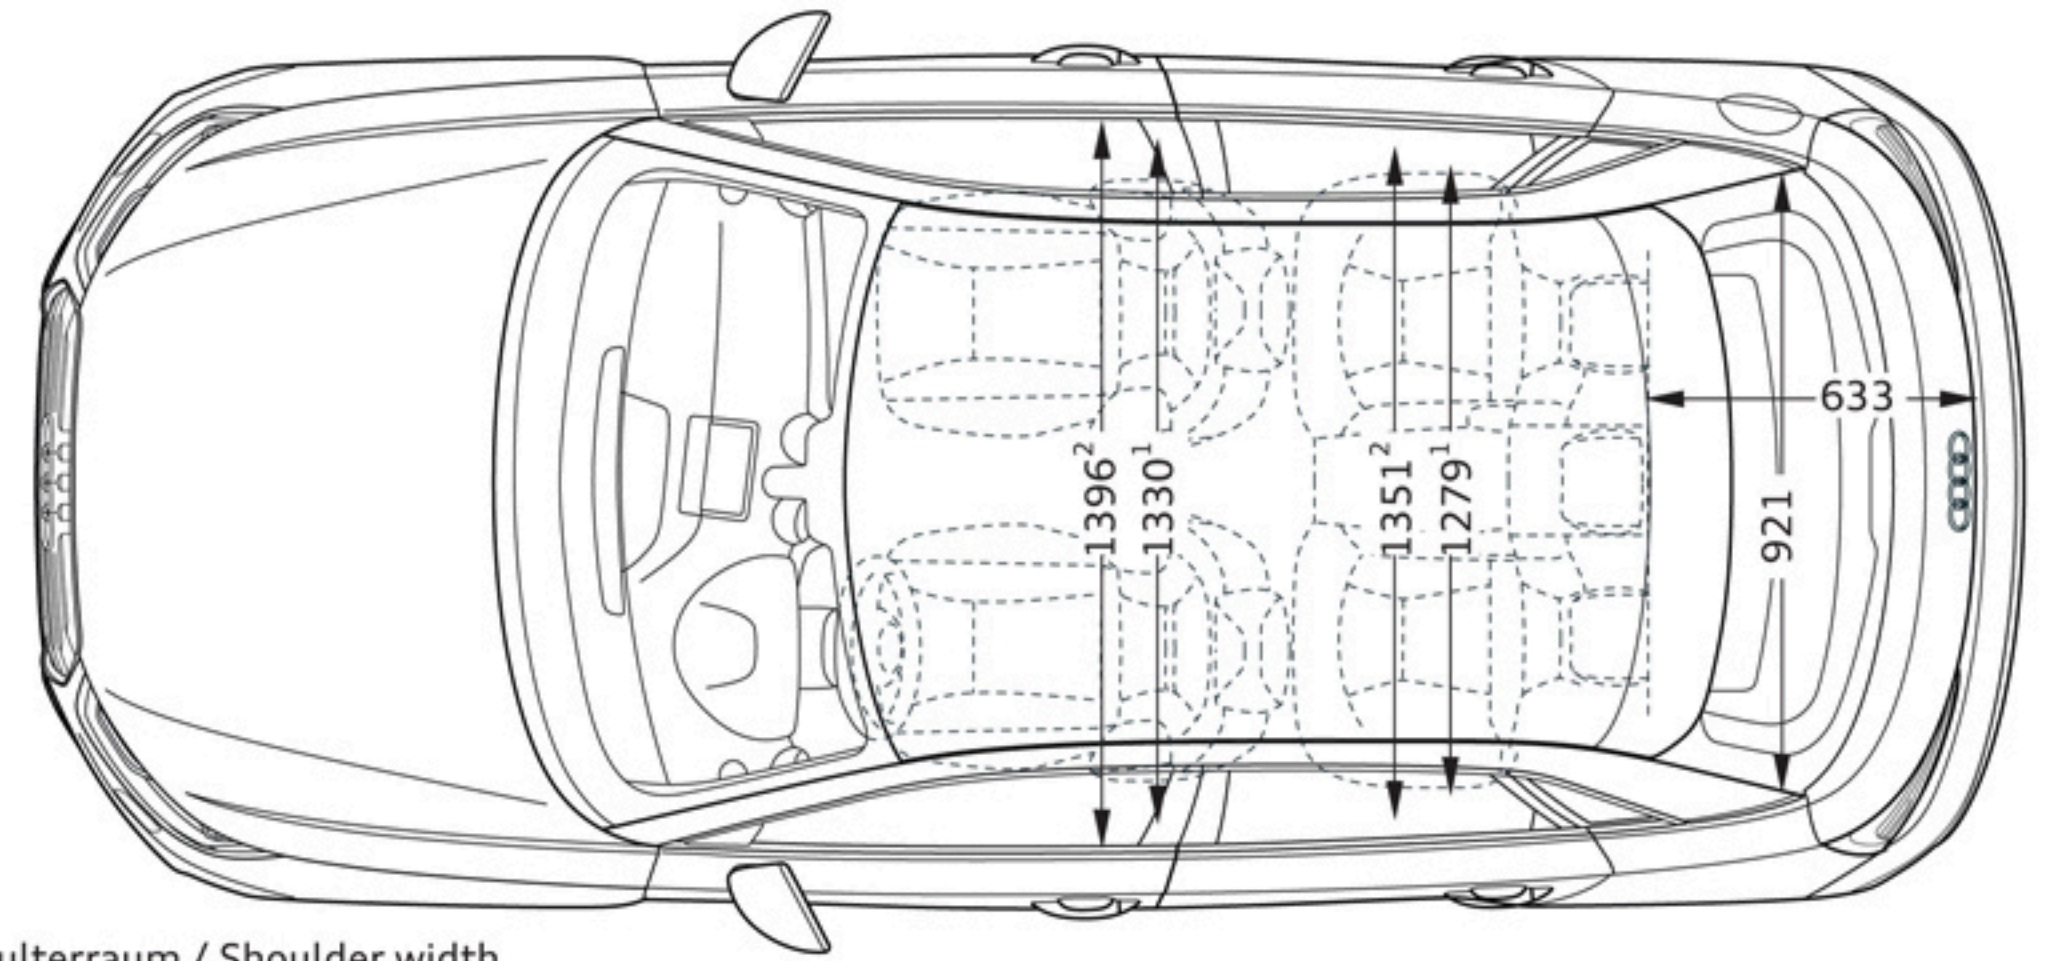

Audi A1 Sportback

Abmessungen
Dimensions

12/14

¹ Breite Schulterraum / Shoulder width

² Breite Ellbogenraum / Elbow width

³ Mit Dachantenne vergrößert sich die Fahrzeughöhe um 16mm (karosseriefester Teil) /
The vehicles height with the fixed part of the roof aerial increases by 16mm

* maximaler Kopfraum / Maximum headroom

Angaben in Millimeter / Dimensions in millimeters

Angabe der Abmessungen bei Fahrzeugleergewicht / Dimensions of vehicle unloaded