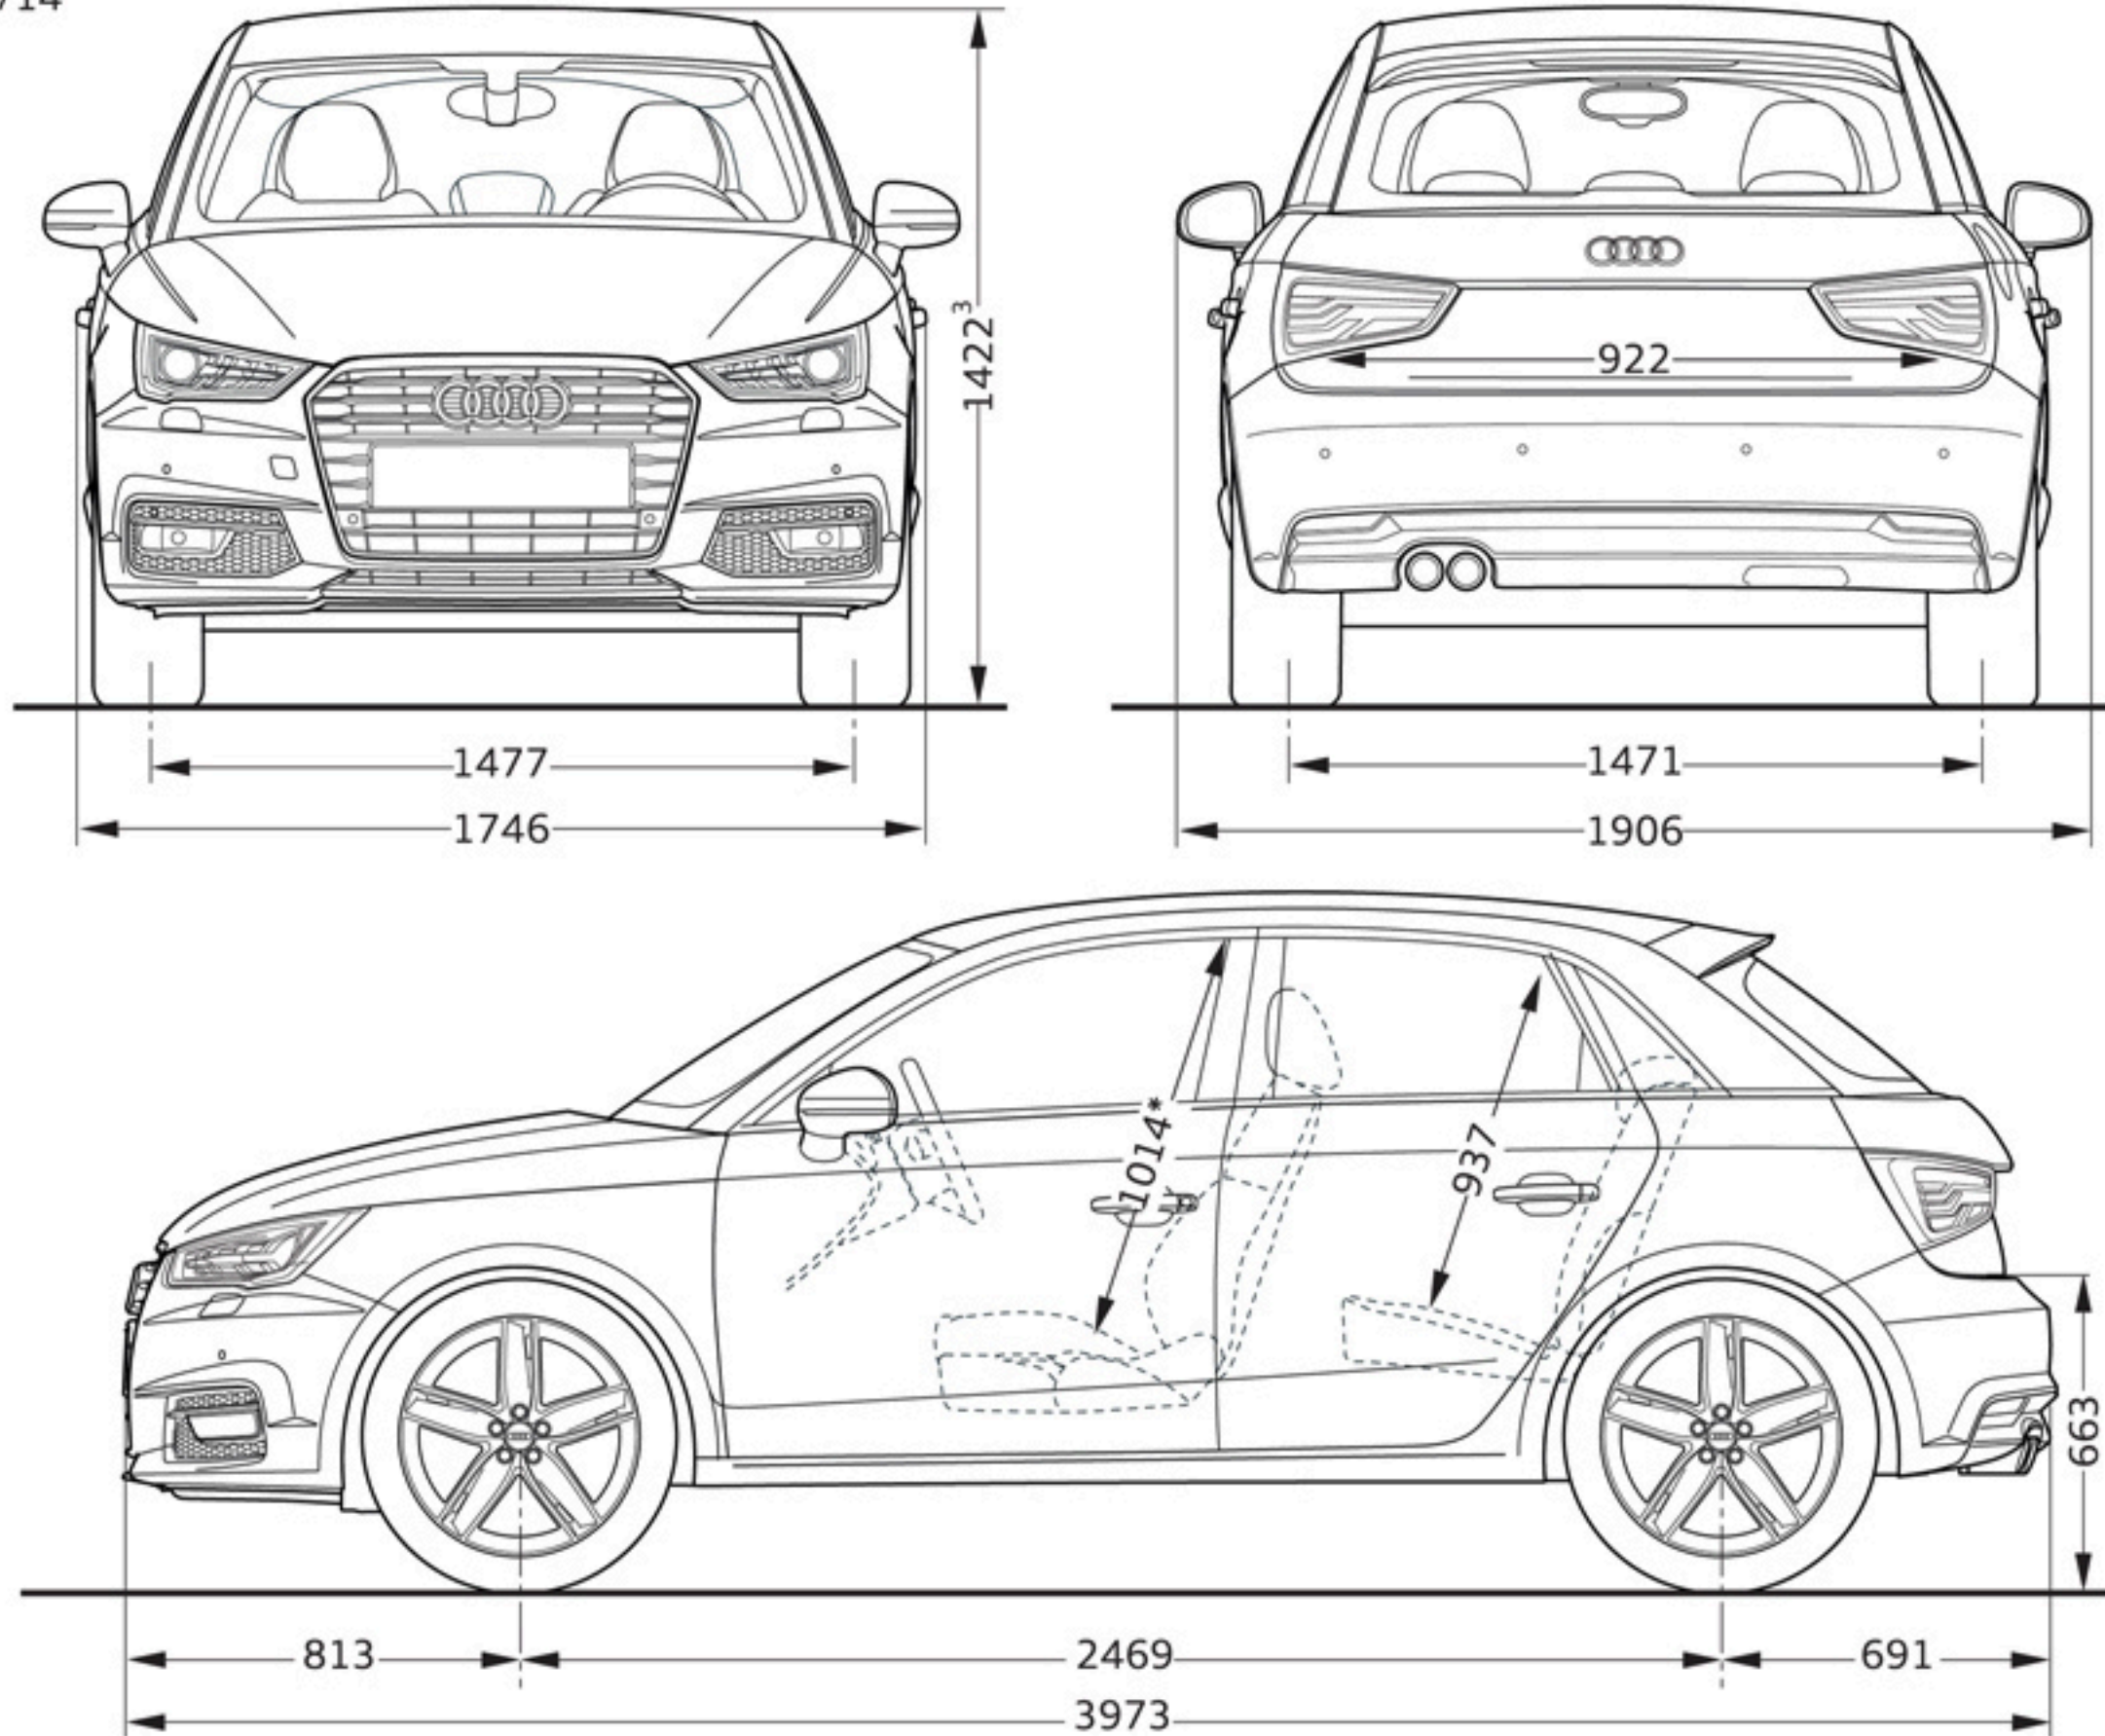

Audi A1 Sportback

Abmessungen
Dimensions

12/14

¹ Breite Schulterraum / Shoulder width

² Breite Ellbogenraum / Elbow width

³ Mit Dachantenne vergrößert sich die Fahrzeughöhe um 16mm (karosseriefester Teil) /
The vehicles height with the fixed part of the roof aerial increases by 16mm

* maximaler Kopfraum / Maximum headroom

Angaben in Millimeter / Dimensions in millimeters

Angabe der Abmessungen bei Fahrzeugleergewicht / Dimensions of vehicle unloaded