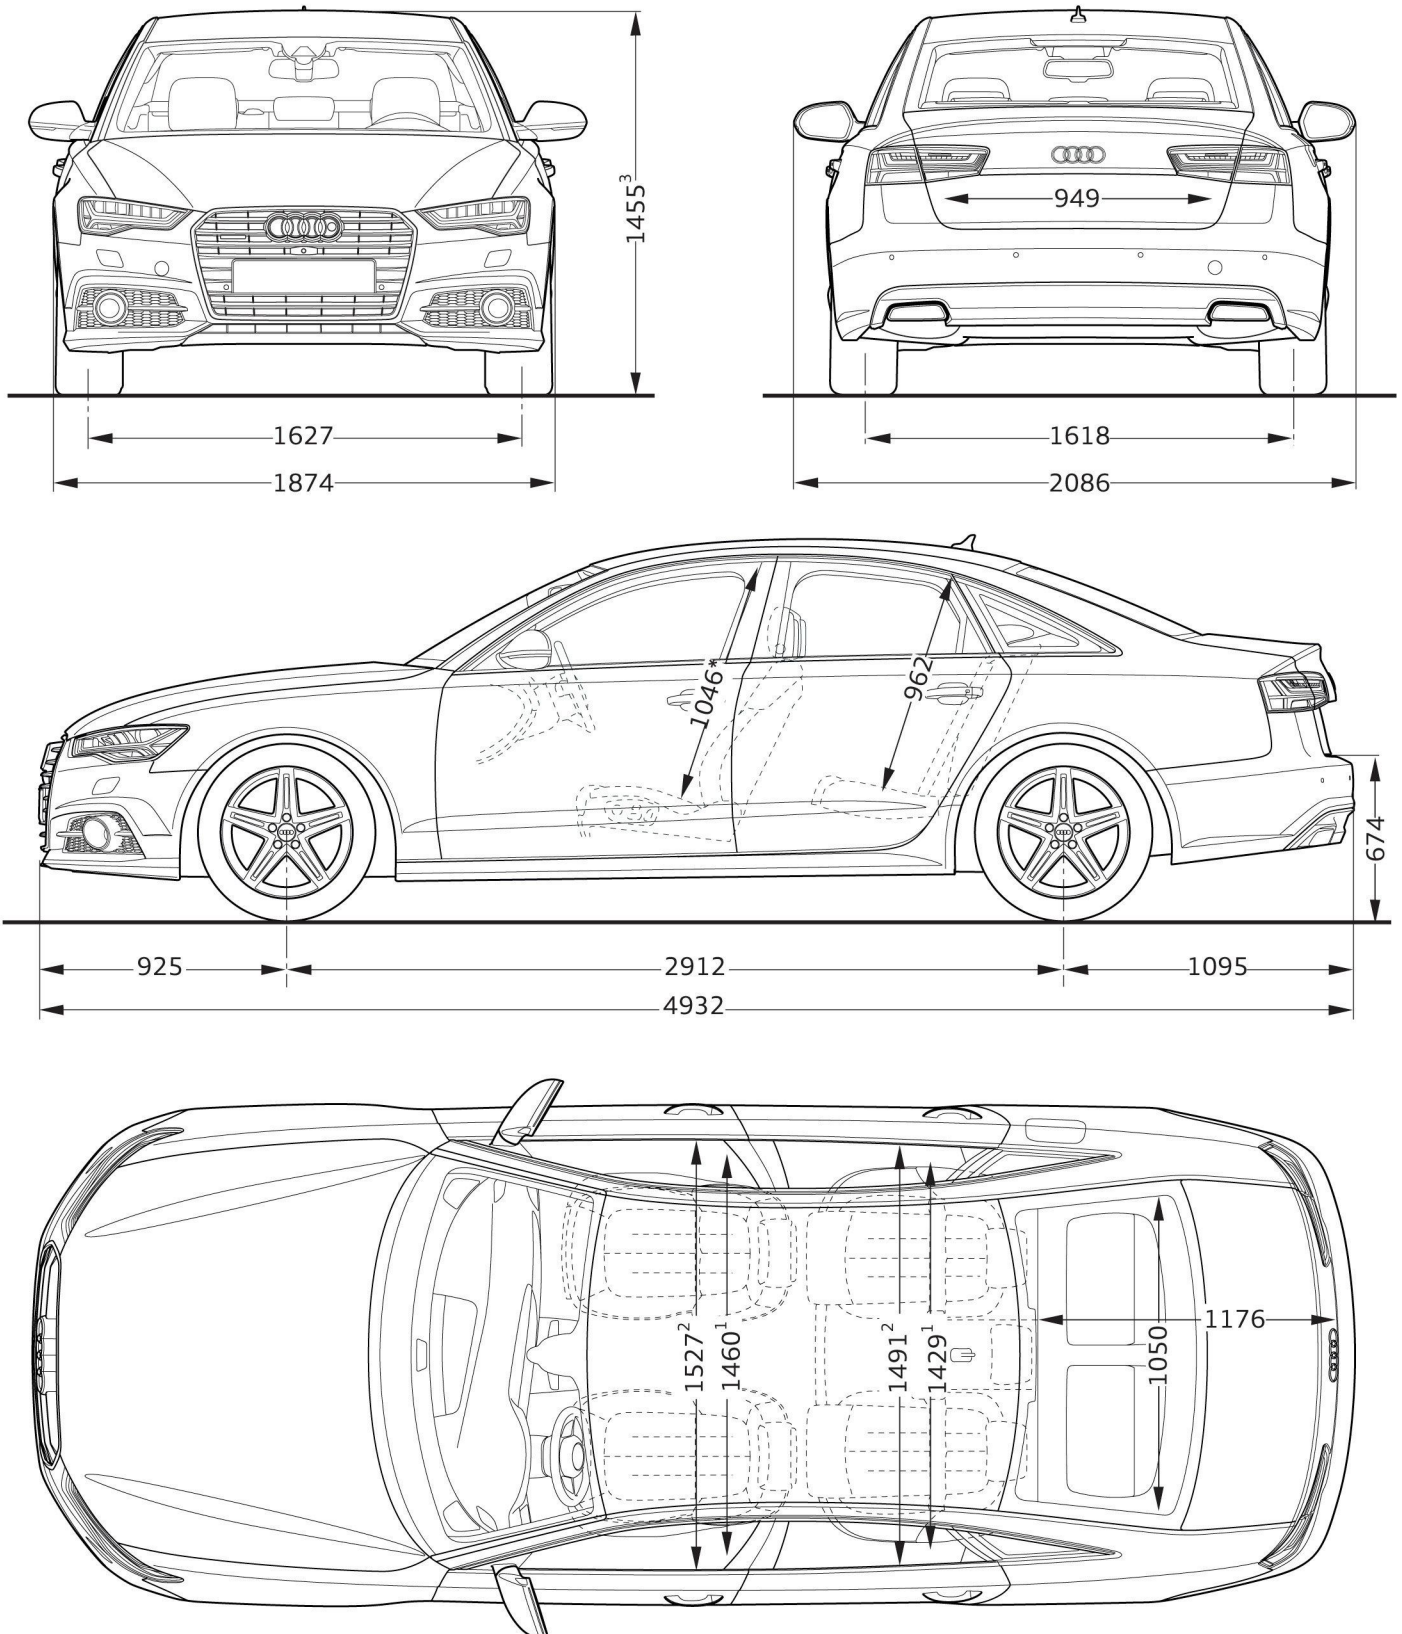

# Audi A6

Abmessungen  
Dimensions

04/16

<sup>1</sup> Breite Schulterraum / Shoulder width

<sup>2</sup> Breite Ellbogenraum / Elbow width

<sup>3</sup> Mit Dachantenne erhöht sich die Fahrzeughöhe um 13 mm /  
With the roof aerial included the height of the vehicle increases by 13 mm

\* maximaler Kopfraum / Maximum headroom

Angaben in Millimeter / Dimensions in millimeters

Angabe der Abmessungen bei Fahrzeugleergewicht / Dimensions of vehicle unloaded